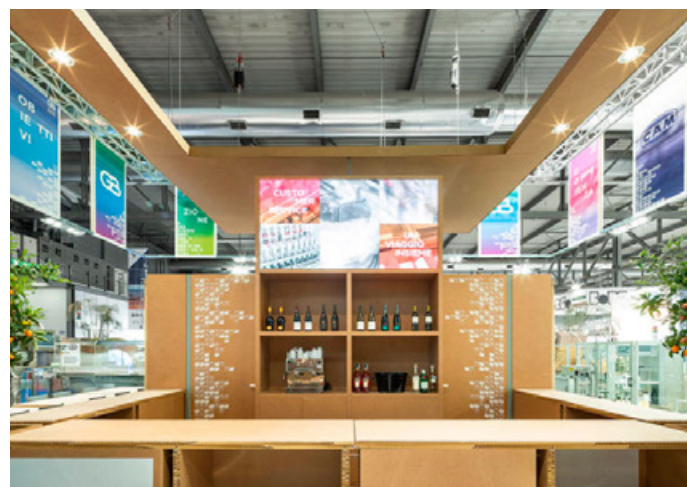

Ente Cattedrale

**ENTE CHIESA
CATTEDRALE**

Innovatori 2024

Eventi (in partnership con Si Produzioni)

Casalgrande Padana

GB Gnudi

GB Gnudi

DOM Design Lab