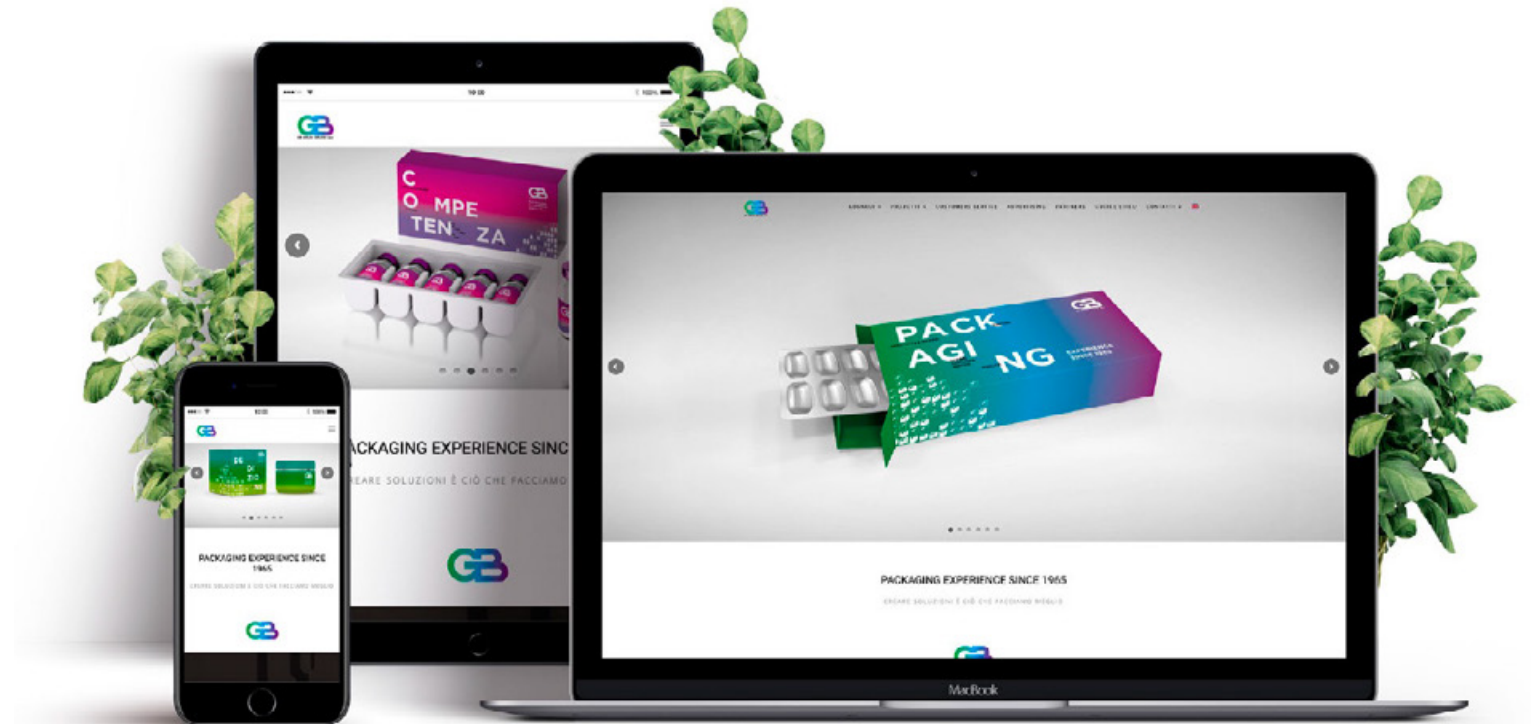

Ente Cattedrale

**ENTE CHIESA
CATTEDRALE**

Innovatori 2024

Eventi (in partnership con Si Produzioni)

Casalgrande Padana

GB Gnudi

GB Gnudi

DOM Design Lab

Saca

Marazzi

FAAC

FAAC

Mapei

Video

Contabili per te

AiC