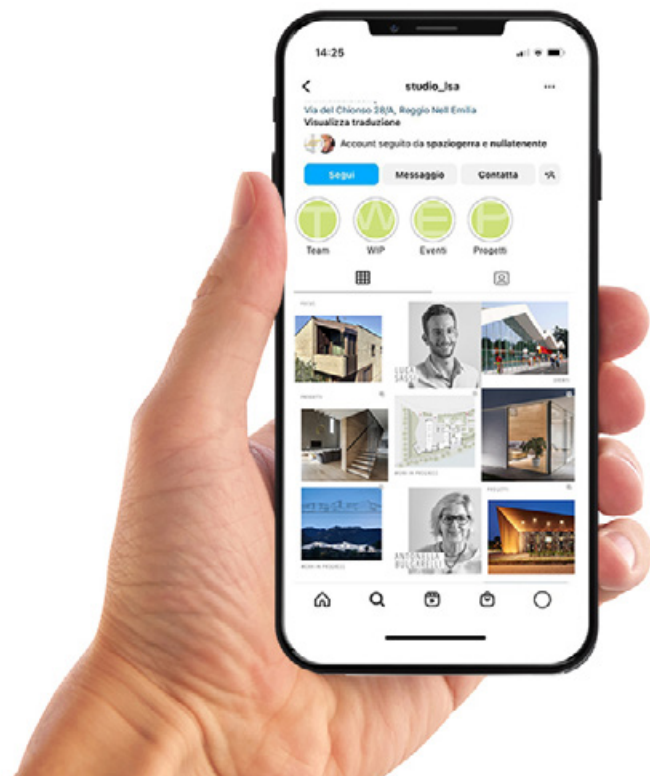

fondazione "don g. magnani"
enaip

Diventare Donne Digitali

SmartER

Punto su di me

WIMORE

WIMORE

AVVERA – Gruppo CREDEM

Studio LSA